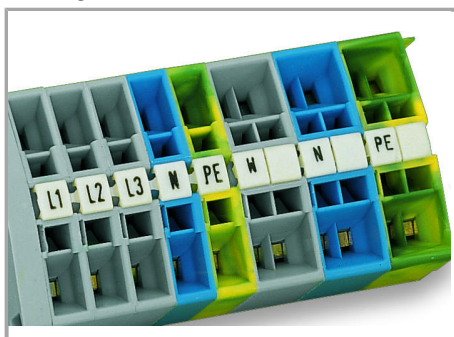

Fișă tehnică | Număr articol: 247-546

Mini-WSB marking card; as card; MARKED; .07/N (10x/20x); not stretchable; Horizontal marking; snap-on type; white

www.wago.com/247-546

Date

Technical Data

Suitable	for WAGO-I/O-SYSTEM
Marking	.07/N (10x/20x)
Marking direction	Horizontal marking
Marking color	black
Marking type	Symbol
Darstellung des Aufdrucks	consecutive symbols per strip
Pre-assembly	10 strips with 10 markers per card

Geometrical Data

Marker/Strip width	5 mm
Marker width	5 mm

Material Data

Color	white
-------	-------

Supus modificărilor.

WAGO Kontakttechnik GmbH & Co. KG
/Representative Office Romania
Sos. Pipera-Tunari nr. 1/1
building 1, 2nd floor | 077190 Voluntari, Ilfov
Tel.: +40-(0)31 421 85 68 | Email: info-RO@wago.com

Aveți întrebări despre produsele noastre?
Vă stăm la dispoziție pentru preluarea apelului la +40 (0) 31 421 85 68.

Weight	6,5 g
Fire load	0,201 MJ

Commercial data

Product Group	2 (Terminal Block Accessories)
Packaging type	BOX
Country of origin	DE
GTIN	4017332253727
Customs tariff number	491 19900000

Counterpart

Installation Notes

Marking

Marking via Mini-WSB Quick markers.

Familie de produse

Mini-WSB

Afișare globală produse din familie.

Supus modificărilor.