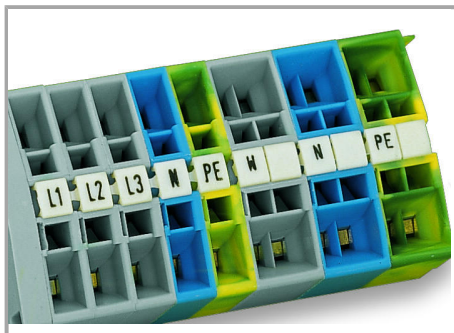

Fișă tehnică | Număr articol: 247-531

Mini-WSB marking card; as card; MARKED; 400 ... 449 (2x); not stretchable;
Horizontal marking; snap-on type; white

www.wago.com/247-531

Date

Technical Data

Suitable	for WAGO-I/O-SYSTEM
Marking	400 ... 449
Marking (number)	2
Marking direction	Horizontal marking
Marking color	black
Marking type	Digits
Darstellung des Aufdrucks	consecutive numbers per strip
Pre-assembly	10 strips with 10 markers per card

Aveți întrebări despre produsele noastre?
Vă stăm la dispoziție pentru preluarea apelului la +40 (0) 31 421 85 68.

Material Data

Color	white
Weight	6,5 g
Fire load	0,201 MJ

Commercial data

Product Group	2 (Terminal Block Accessories)
Packaging type	BOX
Country of origin	DE
GTIN	4017332253574
Customs tariff number	4911990000

Counterpart

Installation Notes

Marking

Marking via Mini-WSB Quick markers.

Familie de produse

Mini-WSB

Afișare globală produse din familie.

Supus modificărilor.