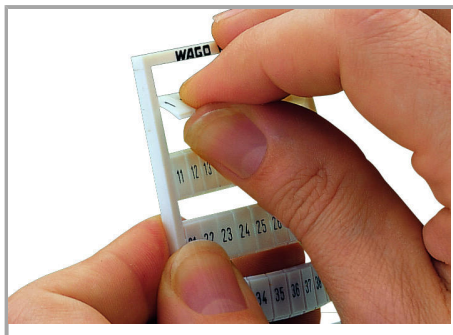

Geometrical Data

Marker/Strip width	5 ... 5.2 mm
Marker width	5 mm

Material Data

Color	white
Weight	8,4 g
Fire load	0,256 MJ

Commercial data

Product Group	2 (Terminal Block Accessories)
Packaging type	BOX
Country of origin	DE
GTIN	4045454449650
Customs tariff number	49119900000

Counterpart

Installation Notes

Application

Separating a strip from the WMB marker card.