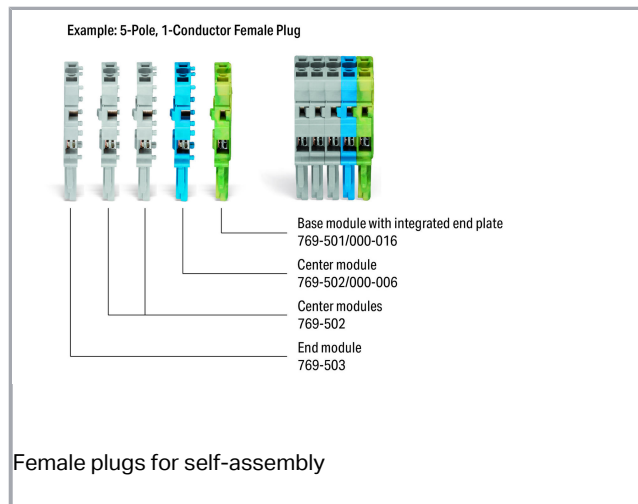

Fișă tehnică | Număr articol: 769-515/000-006

End module for 1-conductor female connector; angled; 4 mm²; 1-pole; 4,00 mm²; blue

www.wago.com/769-515/000-006

RoHS 
Compliant

Culoare: 

Descriere articol

Customizing Modular Female Plugs