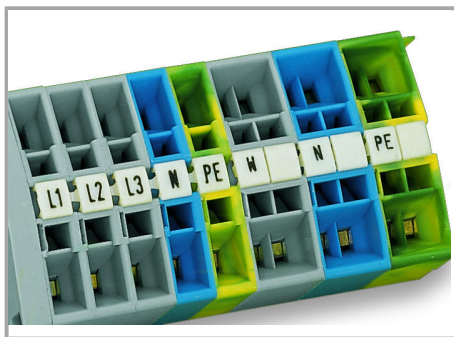

Marker width	5 mm

Material Data

Color	gray
Weight	6,7 g
Fire load	0,201 MJ

Commercial data

Product Group	9 (Std. Chassis Mt. Blocks)
Packaging type	BOX
Country of origin	DE
GTIN	4017332807623
Customs tariff number	4911990000

Counterpart

Installation Notes

Marking

Marking via Mini-WSB Quick markers.

Familie de produse

Mini-WSB

Afișare globală produse din familie.

Supus modificărilor.