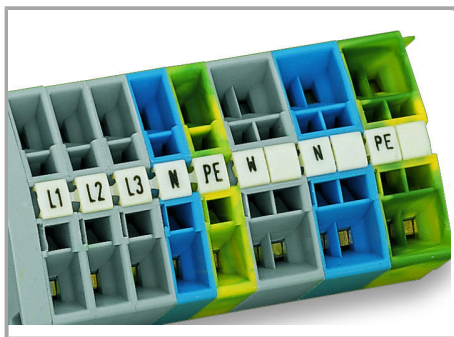

Fișă tehnică | Număr articol: 248-474/000-006

Mini-WSB marking card; as card; MARKED; U, V, W, N, PE, U, V, W, N, PE (10x);
not stretchable; Horizontal marking; snap-on type; blue

www.wago.com/248-474/000-006

Aveți întrebări despre produsele noastre?
Vă stăm la dispoziție pentru preluarea apelului la +40 (0) 31 421 85 68.

Marker width	5 mm
--------------	------

Material Data

Color	blue
Weight	6,7 g
Fire load	0,201 MJ

Commercial data

Product Group	2 (Terminal Block Accessories)
Packaging type	BOX
Country of origin	DE
GTIN	4017332848688
Customs tariff number	4911990000

Counterpart

Installation Notes

Marking

Marking via Mini-WSB Quick markers.