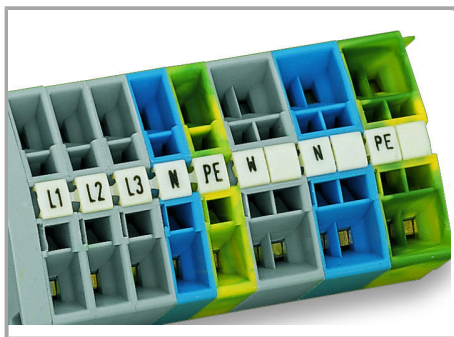

Marker width	5 mm

Material Data

Color	blue
Weight	6,7 g
Fire load	0,201 MJ

Commercial data

Product Group	9 (Std. Chassis Mt. Blocks)
Packaging type	BOX
Country of origin	DE
GTIN	4017332074285
Customs tariff number	4911990000

Counterpart

Installation Notes

Marking

Marking via Mini-WSB Quick markers.

Familie de produse

Mini-WSB

Afișare globală produse din familie.

Supus modificărilor.