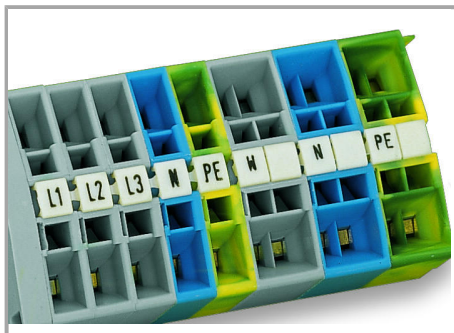

Fișă tehnică | Număr articol: 248-564

Mini-WSB marking card; as card; MARKED; 910, 920 ... 1000 (10 each); not stretchable; Horizontal marking; snap-on type; white

www.wago.com/248-564

Date

Technical Data

Suitable	for decade marking, with red printing
Marking	910, 920 ... 1000
Marking (number)	10
Marking direction	Horizontal marking
Marking color	red
Marking type	Digits
Darstellung des Aufdrucks	same numbers per strip
Pre-assembly	10 strips with 10 markers per card

Aveți întrebări despre produsele noastre?
Vă stăm la dispoziție pentru preluarea apelului la +40 (0) 31 421 85 68.

Material Data

Color	white
Weight	6,2 g
Fire load	0,201 MJ

Commercial data

Product Group	2 (Terminal Block Accessories)
Packaging type	BOX
Country of origin	DE
GTIN	4017332133258
Customs tariff number	4911990000

Counterpart

Installation Notes

Marking

Marking via Mini-WSB Quick markers.

Familie de produse

Mini-WSB

Afișare globală produse din familie.

Supus modificărilor.