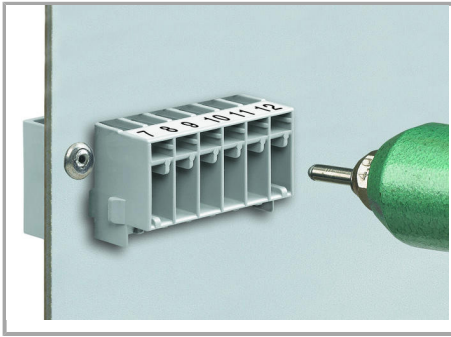

Aveți întrebări despre produsele noastre?
Vă stăm la dispoziție pentru preluarea apelului la +40 (0) 31 421 85 68.

Mounting with 3 mm Ø blind rivets

Familie de produse

X-COM

Afișare globală produse din familie.