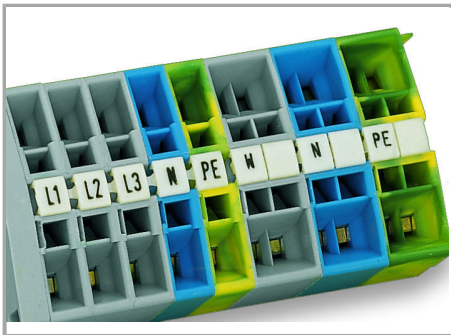

Fișă tehnică | Număr articol: 248-535

Mini-WSB marking card; as card; MARKED; 35 / 36 (50 each); not stretchable;
Horizontal marking; snap-on type; white

www.wago.com/248-535

Date

Technical Data

Marking	35 / 36
Marking (number)	50
Marking direction	Horizontal marking
Marking color	black
Marking type	Digits
Darstellung des Aufdrucks	same numbers per strip
Pre-assembly	10 strips with 10 markers per card

Geometrical Data

Marker/Strip width	5 mm
Marker width	5 mm

Material Data

Color	white
-------	-------

Supus modificărilor.

WAGO Kontakttechnik GmbH & Co. KG
/Representative Office Romania
Sos. Pipera-Tunari nr. 1/1
building 1, 2nd floor | 077190 Voluntari, Ilfov
Tel.: +40-(0)31 421 85 68 | Email: info-RO@wago.com

Aveți întrebări despre produsele noastre?
Vă stăm la dispoziție pentru preluarea apelului la +40 (0) 31 421 85 68.

Weight	6,2 g
Fire load	0,201 MJ

Commercial data

Product Group	2 (Terminal Block Accessories)
Packaging type	BOX
Country of origin	DE
GTIN	4017332132961
Customs tariff number	491 19900000

Counterpart

Installation Notes

Marking

Marking via Mini-WSB Quick markers.

Familie de produse

Mini-WSB

Afișare globală produse din familie.

Supus modificărilor.