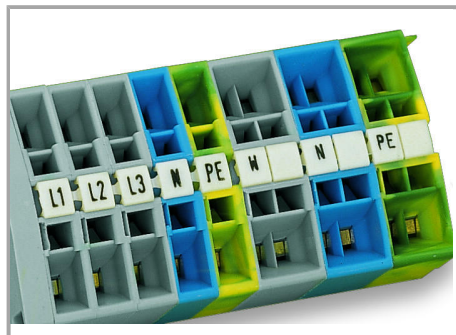

Fișă tehnică | Număr articol: 248-653

Mini-WSB marking card; as card; MARKED; 10, 20 ... 50 (20 each); not stretchable; Vertical marking; snap-on type; white

www.wago.com/248-653

Date

Technical Data

Suitable	for decade marking, with red printing
Marking	10, 20 ... 50
Marking (number)	20
Marking direction	Vertical marking
Marking color	red
Marking type	Digits
Darstellung des Aufdrucks	same numbers per strip
Pre-assembly	10 strips with 10 markers per card

Aveți întrebări despre produsele noastre?
Vă stăm la dispoziție pentru preluarea apelului la +40 (0) 31 421 85 68.

Material Data

Color	white
Weight	6,2 g
Fire load	0,201 MJ

Commercial data

Product Group	2 (Terminal Block Accessories)
Packaging type	BOX
Country of origin	DE
GTIN	4017332807463
Customs tariff number	4911990000

Counterpart

Installation Notes

Marking

Marking via Mini-WSB Quick markers.

Familie de produse

Mini-WSB

Afișare globală produse din familie.

Supus modificărilor.