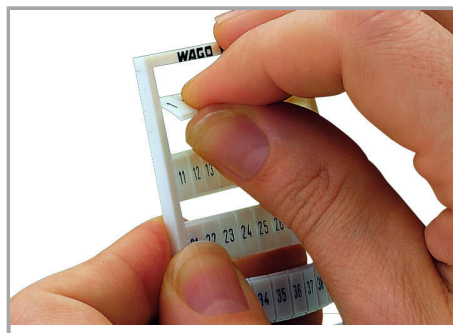

Geometrical Data

Marker/Strip width	5 ... 5.2 mm
Marker width	5 mm

Material Data

Color	red
Weight	8,8 g
Fire load	0,264 MJ

Commercial data

Packaging type	BOX
Country of origin	DE
GTIN	4045454332587
Customs tariff number	491 19900000

Counterpart

Installation Notes

Application

Separating a strip from the WMB marker card.