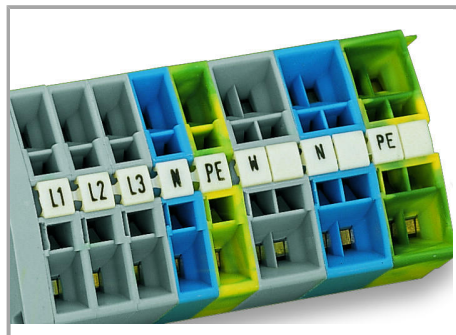

Fișă tehnică | Număr articol: 247-540

Mini-WSB marking card; as card; MARKED; 850 ... 899 (2x); not stretchable;
Horizontal marking; snap-on type; white

www.wago.com/247-540

RoHS 
Compliant

Culoare: 

Date

Technical Data

Aveți întrebări despre produsele noastre?
Vă stăm la dispoziție pentru preluarea apelului la +40 (0) 31 421 85 68.

Material Data

Color	white
Weight	6,5 g
Fire load	0,201 MJ

Commercial data

Product Group	2 (Terminal Block Accessories)
Packaging type	BOX
Country of origin	DE
GTIN	4017332253666
Customs tariff number	49119900000

Counterpart

Installation Notes

Marking

Marking via Mini-WSB Quick markers.

Familie de produse

Mini-WSB

Afișare globală produse din familie.

Supus modificărilor.