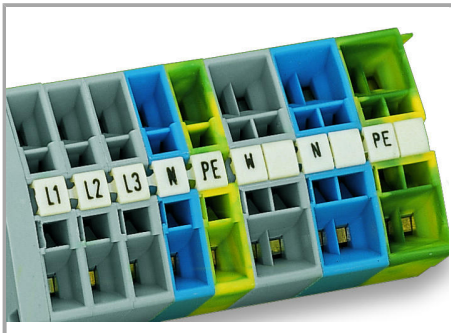

Fișă tehnică | Număr articol: 247-539

Mini-WSB marking card; as card; MARKED; 800 ... 849 (2x); not stretchable;
Horizontal marking; snap-on type; white

www.wago.com/247-539

RoHS 
Compliant

Culoare: 

Date

Technical Data

Aveți întrebări despre produsele noastre?
Vă stăm la dispoziție pentru preluarea apelului la +40 (0) 31 421 85 68.

Material Data

Color	white
Weight	6,5 g
Fire load	0,201 MJ

Commercial data

Product Group	2 (Terminal Block Accessories)
Packaging type	BOX
Country of origin	DE
GTIN	4017332253659
Customs tariff number	4911990000

Counterpart

Installation Notes

Marking

Marking via Mini-WSB Quick markers.

Familie de produse

Mini-WSB

Afișare globală produse din familie.

Supus modificărilor.