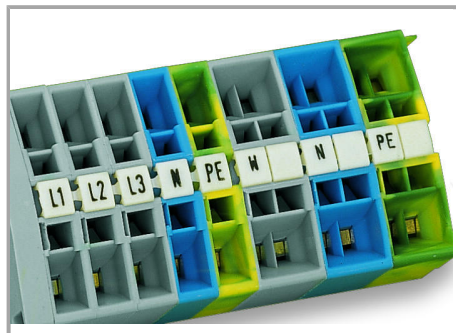

Fișă tehnică | Număr articol: 247-538

Mini-WSB marking card; as card; MARKED; 750 ... 799 (2x); not stretchable;
Horizontal marking; snap-on type; white

www.wago.com/247-538

RoHS
Compliant

BOMcheck.net

Culoare:

Aveți întrebări despre produsele noastre?
Vă stăm la dispoziție pentru preluarea apelului la +40 (0) 31 421 85 68.

Material Data

Color	white
Weight	6,5 g
Fire load	0,201 MJ

Commercial data

Product Group	2 (Terminal Block Accessories)
Packaging type	BOX
Country of origin	DE
GTIN	4017332253642
Customs tariff number	4911990000

Counterpart

Installation Notes

Marking

Marking via Mini-WSB Quick markers.

Familie de produse

Mini-WSB

Afișare globală produse din familie.

Supus modificărilor.