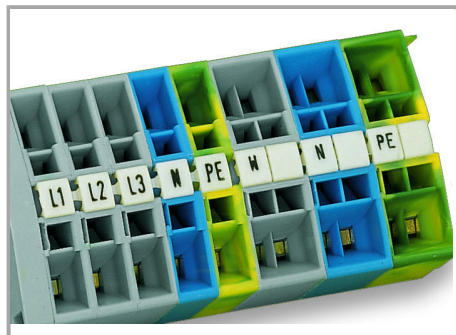

Fișă tehnică | Număr articol: 247-537

Mini-WSB marking card; as card; MARKED; 700 ... 749 (2x); not stretchable;
Horizontal marking; snap-on type; white

www.wago.com/247-537

Date

Technical Data

Suitable	for WAGO-I/O-SYSTEM
Marking	700 ... 749
Marking (number)	2
Marking direction	Horizontal marking
Marking color	black
Marking type	Digits
Darstellung des Aufdrucks	consecutive numbers per strip
Pre-assembly	10 strips with 10 markers per card

Aveți întrebări despre produsele noastre?
Vă stăm la dispoziție pentru preluarea apelului la +40 (0) 31 421 85 68.

Material Data

Color	white
Weight	6,5 g
Fire load	0,201 MJ

Commercial data

Product Group	2 (Terminal Block Accessories)
Packaging type	BOX
Country of origin	DE
GTIN	4017332253635
Customs tariff number	4911990000

Counterpart

Installation Notes

Marking

Marking via Mini-WSB Quick markers.

Familie de produse

Mini-WSB

Afișare globală produse din familie.

Supus modificărilor.