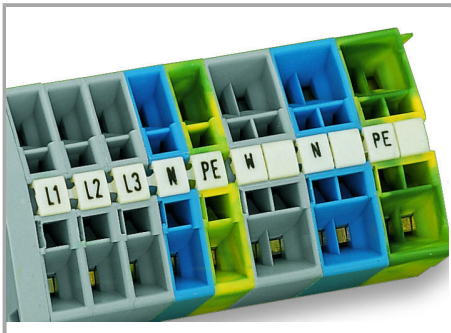

Fișă tehnică | Număr articol: 247-536

Mini-WSB marking card; as card; MARKED; 650 ... 699 (2x); not stretchable;
Horizontal marking; snap-on type; white

www.wago.com/247-536

RoHS 
Compliant

Culoare: 

Date

Technical Data

Suitable	for WAGO-I/O-SYSTEM
Marking	650 ... 699
Marking (number)	2
Marking direction	Horizontal marking
Marking color	black
Marking type	Digits
Darstellung des Aufdrucks	consecutive numbers per strip
Pre-assembly	10 strips with 10 markers per card

Aveți întrebări despre produsele noastre?
Vă stăm la dispoziție pentru preluarea apelului la +40 (0) 31 421 85 68.

Material Data

Color	white
Weight	6,5 g
Fire load	0,201 MJ

Commercial data

Product Group	2 (Terminal Block Accessories)
Packaging type	BOX
Country of origin	DE
GTIN	4017332253628
Customs tariff number	4911990000

Counterpart

Installation Notes

Marking

Marking via Mini-WSB Quick markers.

Familie de produse

Mini-WSB

Afișare globală produse din familie.

Supus modificărilor.