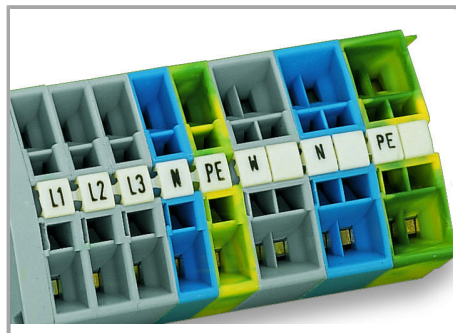

Material Data

Color	white
Weight	6,5 g
Fire load	0,201 MJ

Commercial data

Product Group	2 (Terminal Block Accessories)
Packaging type	BOX
Country of origin	DE
GTIN	4017332253611
Customs tariff number	4911990000

Counterpart

Installation Notes

Marking

Marking via Mini-WSB Quick markers.

Familie de produse

Mini-WSB

Afișare globală produse din familie.

Supus modificărilor.

WAGO Kontakttechnik GmbH & Co. KG
/Representative Office Romania
Sos. Pipera-Tunari nr. 1/1
building 1, 2nd floor | 077190 Voluntari, Ilfov
Tel.: +40-(0)31 421 85 68 | Email: info-RO@wago.com

Aveți întrebări despre produsele noastre?
Vă stăm la dispoziție pentru preluarea apelului la +40 (0) 31 421 85 68.