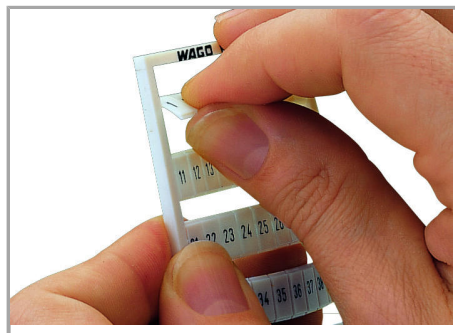

Geometrical Data

Marker/Strip width	5 mm
Marker width	5 mm

Material Data

Color	blue
Weight	9 g
Fire load	0,27 MJ

Commercial data

Product Group	2 (Terminal Block Accessories)
Packaging type	BOX
Country of origin	DE
GTIN	4017332782494
Customs tariff number	49119900000

Counterpart

Installation Notes

Application

Separating a strip from the WMB marker card.