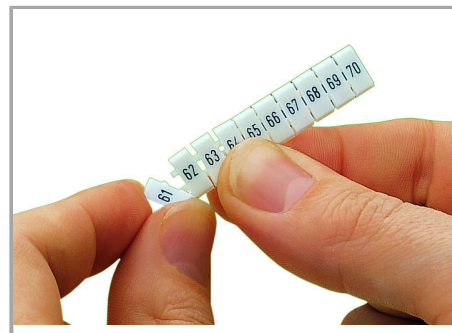

Separating an individual marker from the WMB marker strip – for larger terminal blocks.

Marking

Supus modificărilor.