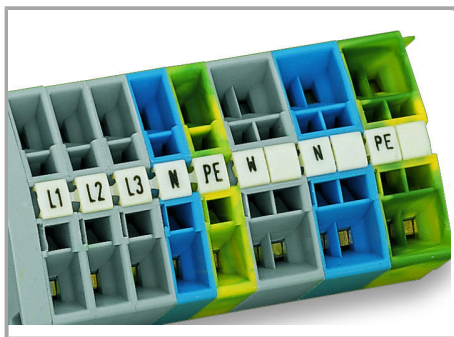

Fișă tehnică | Număr articol: 247-552/000-006

Mini-WSB marking card; as card; MARKED; Ground (100x); not stretchable;
Horizontal marking; snap-on type; blue

www.wago.com/247-552/000-006

Date

Technical Data

Aveți întrebări despre produsele noastre?
Vă stăm la dispoziție pentru preluarea apelului la +40 (0) 31 421 85 68.

Marker width	5 mm
--------------	------

Material Data

Color	blue
Weight	6,7 g
Fire load	0,201 MJ

Commercial data

Product Group	2 (Terminal Block Accessories)
Packaging type	BOX
Country of origin	DE
GTIN	4044918191272
Customs tariff number	4911990000

Counterpart

Installation Notes

Marking

Marking via Mini-WSB Quick markers.