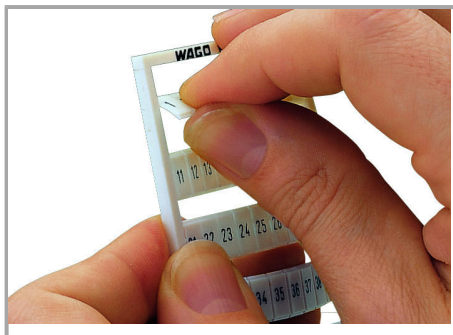

Geometrical Data

Marker/Strip width	5 ... 5.2 mm
Marker width	5 mm

Material Data

Color	white
Weight	8,4 g
Fire load	0,256 MJ

Commercial data

Product Group	2 (Terminal Block Accessories)
Packaging type	BOX
Country of origin	DE
GTIN	4045454449698
Customs tariff number	49119900000

Counterpart

Installation Notes

Application

Separating a strip from the WMB marker card.