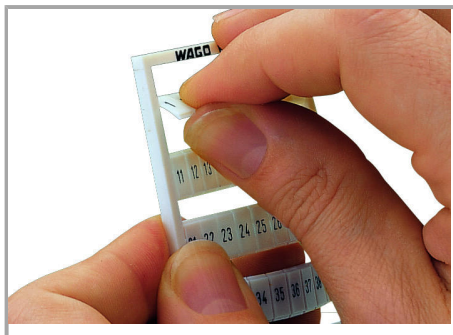

Geometrical Data

Marker/Strip width	5 ... 5.2 mm
Marker width	5 mm

Material Data

Color	white
Weight	8,4 g
Fire load	0,256 MJ

Commercial data

Product Group	2 (Terminal Block Accessories)
Packaging type	BOX
Country of origin	DE
GTIN	4045454449674
Customs tariff number	49119900000

Counterpart

Installation Notes

Application

Separating a strip from the WMB marker card.