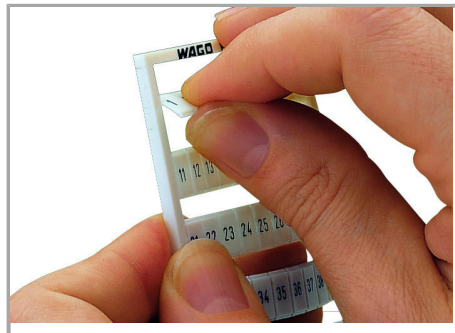

Geometrical Data

Marker/Strip width	5 mm
Marker width	5 mm

Material Data

Color	yellow
Weight	9 g
Fire load	0,27 MJ

Commercial data

Product Group	2 (Terminal Block Accessories)
Packaging type	BOX
Country of origin	DE
GTIN	4044918110570
Customs tariff number	49119900000

Counterpart

Installation Notes

Application

Separating a strip from the WMB marker card.