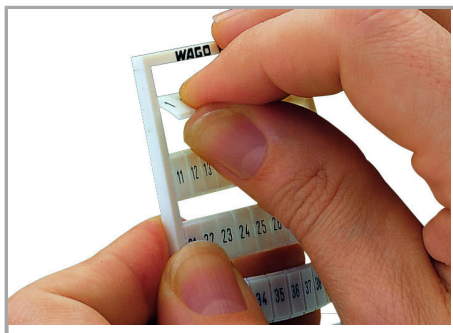

Geometrical Data

Marker/Strip width	5 mm
Marker width	5 mm

Material Data

Color	orange
Weight	9 g
Fire load	0,27 MJ

Commercial data

Product Group	2 (Terminal Block Accessories)
Packaging type	BOX
Country of origin	DE
GTIN	4044918110617
Customs tariff number	49119900000

Counterpart

Installation Notes

Application

Separating a strip from the WMB marker card.