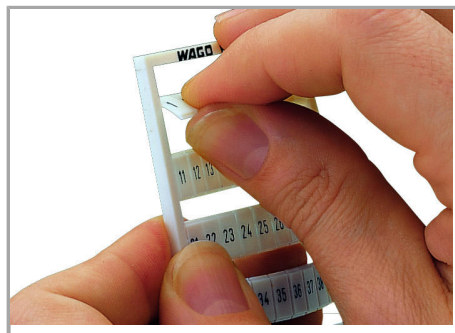

Geometrical Data

Marker/Strip width	5 mm
Marker width	5 mm

Material Data

Color	orange
Weight	9 g
Fire load	0,27 MJ

Commercial data

Product Group	2 (Terminal Block Accessories)
Packaging type	BOX
Country of origin	DE
GTIN	4044918110600
Customs tariff number	49119900000

Counterpart

Installation Notes

Application

Separating a strip from the WMB marker card.