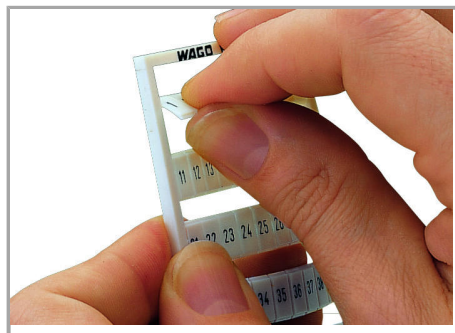

Geometrical Data

Marker/Strip width	5 mm
Marker width	5 mm

Material Data

Color	orange
Weight	9 g
Fire load	0,27 MJ

Commercial data

Product Group	2 (Terminal Block Accessories)
Packaging type	BOX
Country of origin	DE
GTIN	4044918110594
Customs tariff number	49119900000

Counterpart

Installation Notes

Application

Separating a strip from the WMB marker card.