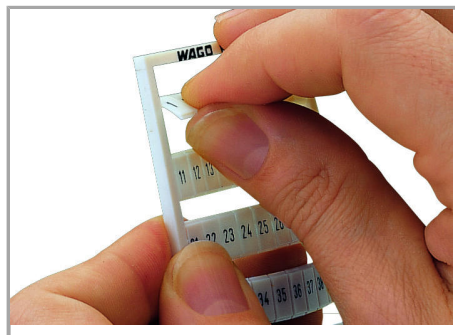

Geometrical Data

Marker/Strip width	5 mm
Marker width	5 mm

Material Data

Color	yellow
Weight	9 g
Fire load	0,27 MJ

Commercial data

Product Group	2 (Terminal Block Accessories)
Packaging type	BOX
Country of origin	DE
GTIN	4044918110532
Customs tariff number	49119900000

Counterpart

Installation Notes

Application

Separating a strip from the WMB marker card.