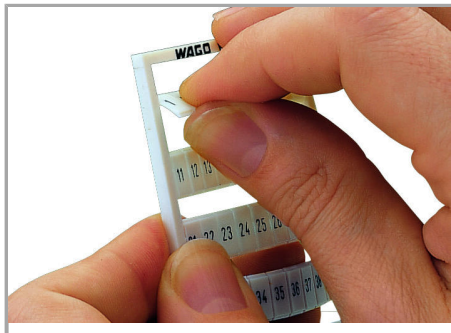

Geometrical Data

Marker/Strip width	5 mm
Marker width	5 mm

Material Data

Color	green
Weight	9 g
Fire load	0,27 MJ

Commercial data

Product Group	2 (Terminal Block Accessories)
Packaging type	BOX
Country of origin	DE
GTIN	4045454181963
Customs tariff number	49119900000

Counterpart

Installation Notes

Application

Separating a strip from the WMB marker card.