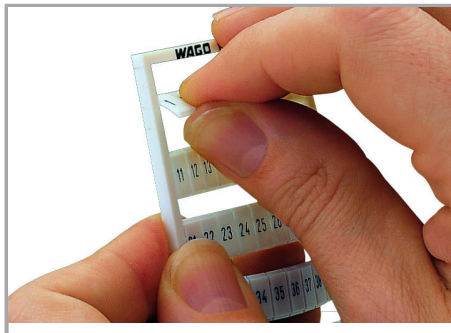

Geometrical Data

Marker/Strip width	5 mm
Marker width	5 mm

Material Data

Color	yellow
Weight	9 g
Fire load	0,27 MJ

Commercial data

Product Group	2 (Terminal Block Accessories)
Packaging type	BOX
Country of origin	DE
GTIN	4045454181956
Customs tariff number	49119900000

Counterpart

Installation Notes

Application

Separating a strip from the WMB marker card.