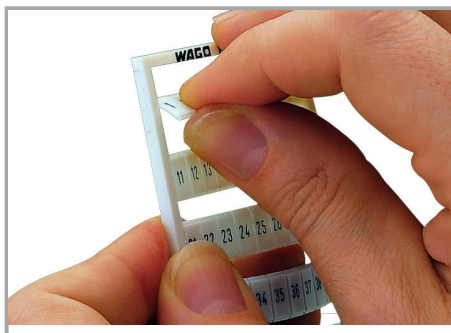

Geometrical Data

Marker/Strip width	5 mm
Marker width	5 mm

Material Data

Color	violet
Weight	9 g
Fire load	0,27 MJ

Commercial data

Packaging type	BOX
Country of origin	DE
GTIN	4044918985789
Customs tariff number	491 19900000

Counterpart

Installation Notes

Application

Separating a strip from the WMB marker card.