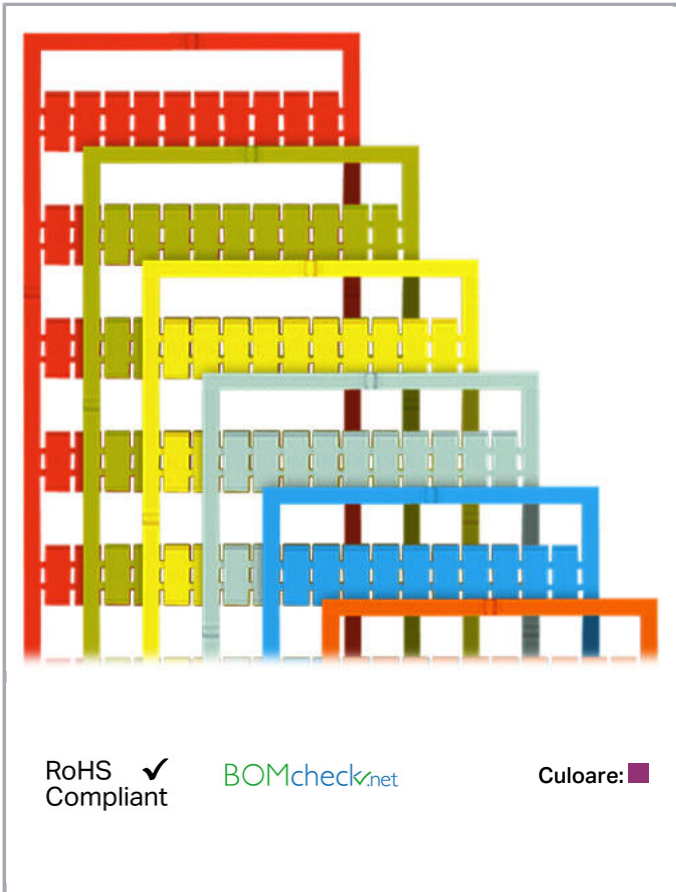

Fișă tehnică | Număr articol: 793-666/000-024

WMB marking card; as card; MARKED; 1 ... 50 (2x); not stretchable; Vertical marking; snap-on type; violet

www.wago.com/793-666/000-024

Date

Technical Data

Marking	1 ... 50
Marking (number)	2
Marking direction	Vertical marking
Marking color	black
Marking type	Digits
Darstellung des Aufdrucks	consecutive numbers per strip
Pre-assembly	10 strips with 10 markers per card

Aveți întrebări despre produsele noastre?
Vă stăm la dispoziție pentru preluarea apelului la +40 (0) 31 421 85 68.

Geometrical Data

Marker/Strip width	5 mm
Marker width	5 mm

Material Data

Color	violet
Weight	9 g
Fire load	0,27 MJ