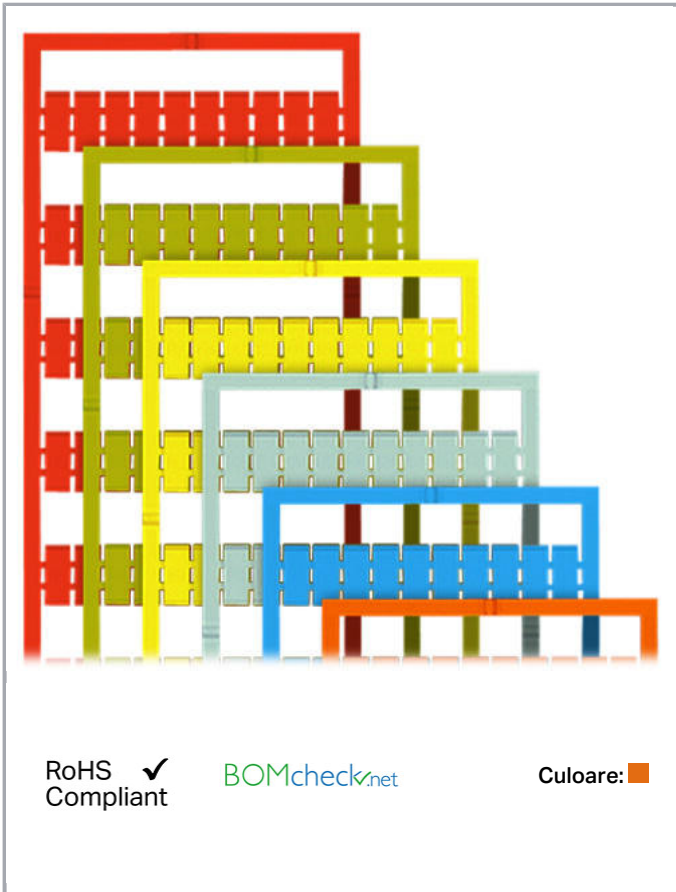

Fișă tehnică | Număr articol: 793-666/000-012

WMB marking card; as card; MARKED; 1 ... 50 (2x); not stretchable; Vertical marking; snap-on type; orange

www.wago.com/793-666/000-012

Date

Technical Data

Marking	1 ... 50
Marking (number)	2
Marking direction	Vertical marking
Marking color	black
Marking type	Digits
Darstellung des Aufdrucks	consecutive numbers per strip
Pre-assembly	10 strips with 10 markers per card

Aveți întrebări despre produsele noastre?
Vă stăm la dispoziție pentru preluarea apelului la +40 (0) 31 421 85 68.

Geometrical Data

Marker/Strip width	5 mm
Marker width	5 mm

Material Data

Color	orange
Weight	9 g
Fire load	0,27 MJ

Stretching a WMB marker strip.

Separating an individual marker from the WMB marker strip – for larger terminal blocks.

Marking

Supus modificărilor.

Snapping a WMB marker strip into the marker slot of the double marker carrier.

Snapping a marking strip into the marker slot.

Familie de produse

WMB Multi marking system

Afișare globală produse din familie.

Supus modificărilor.