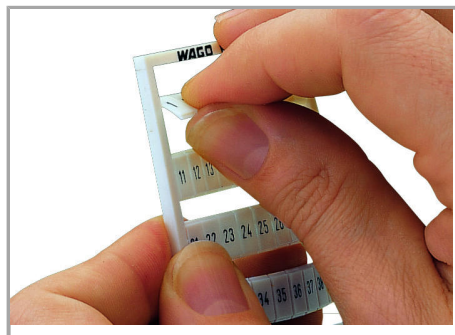

Geometrical Data

Marker/Strip width	5 mm
Marker width	5 mm

Material Data

Color	orange
Weight	9 g
Fire load	0,27 MJ

Commercial data

Product Group	2 (Terminal Block Accessories)
Packaging type	BOX
Country of origin	DE
GTIN	4017332662154
Customs tariff number	49119900000

Counterpart

Installation Notes

Application

Separating a strip from the WMB marker card.