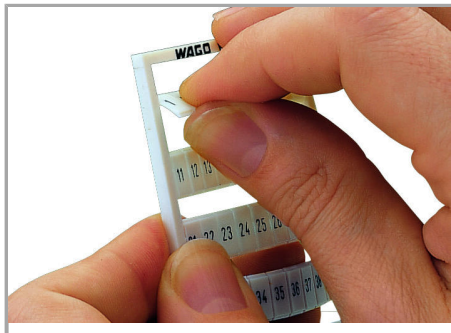

Geometrical Data

Marker/Strip width	5 mm
Marker width	5 mm

Material Data

Color	yellow
Weight	9 g
Fire load	0,27 MJ

Commercial data

Product Group	2 (Terminal Block Accessories)
Packaging type	BOX
Country of origin	DE
GTIN	4017332662208
Customs tariff number	49119900000

Counterpart

Installation Notes

Application

Separating a strip from the WMB marker card.