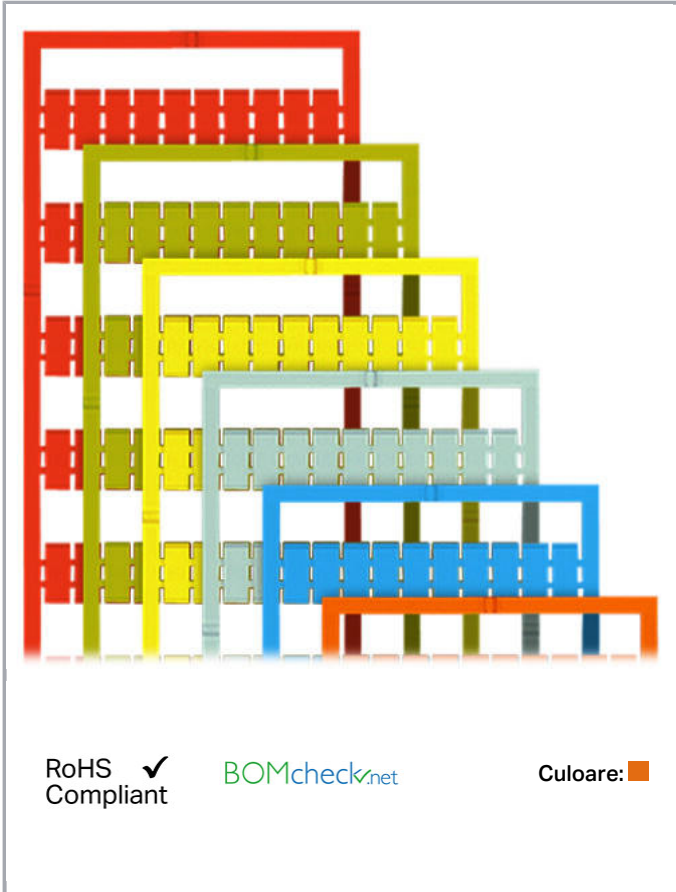

Fișă tehnică | Număr articol: 793-657/000-012

WMB marking card; as card; MARKED; 210, 220 ... 300 (10 each); not stretchable; Vertical marking; snap-on type; orange

www.wago.com/793-657/000-012

Date

Technical Data

Suitable	for decade marking, with red printing
Marking	210, 220 ... 300
Marking (number)	10
Marking direction	Vertical marking
Marking color	red
Marking type	Digits
Darstellung des Aufdrucks	same numbers per strip
Pre-assembly	10 strips with 10 markers per card

Aveți întrebări despre produsele noastre?
Vă stăm la dispoziție pentru preluarea apelului la +40 (0) 31 421 85 68.

Geometrical Data

Marker/Strip width	5 mm
Marker width	5 mm

Material Data

Color	orange
Weight	9,1 g
Fire load	0,27 MJ