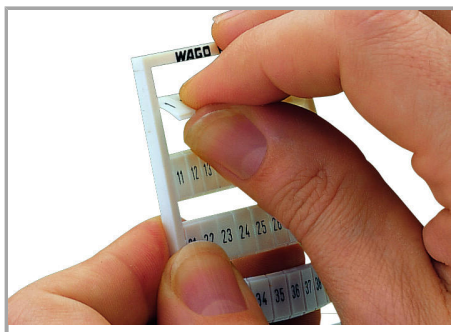

Geometrical Data

Marker/Strip width	5 mm
Marker width	5 mm

Material Data

Color	orange
Weight	9,1 g
Fire load	0,27 MJ

Commercial data

Product Group	2 (Terminal Block Accessories)
Packaging type	BOX
Country of origin	DE
GTIN	4017332720908
Customs tariff number	49119900000

Counterpart

Installation Notes

Application

Separating a strip from the WMB marker card.