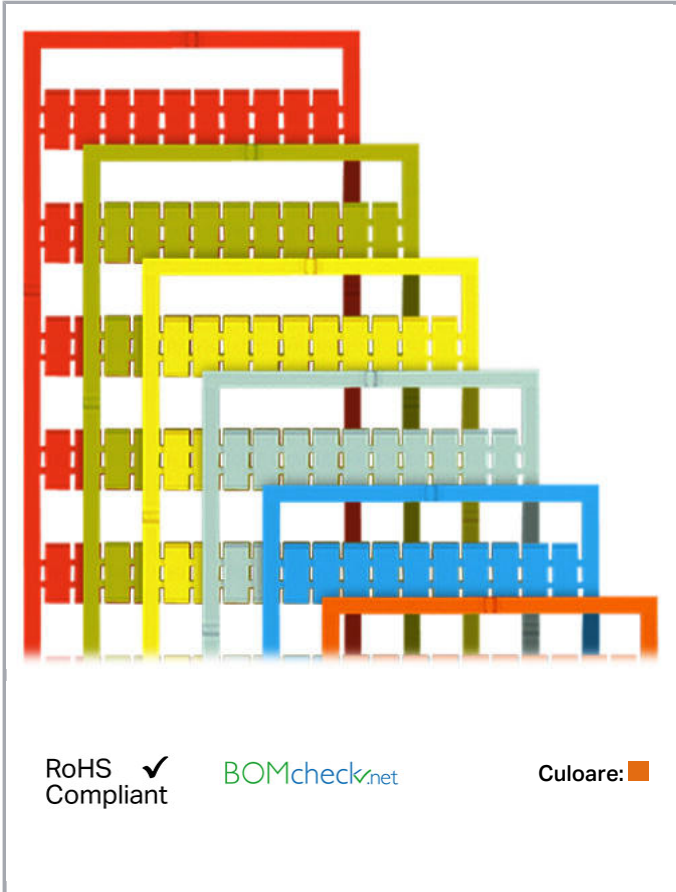

Fișă tehnică | Număr articol: 793-655/000-012

WMB marking card; as card; MARKED; 110, 120 ... 150 (20 each); not stretchable; Vertical marking; snap-on type; orange

www.wago.com/793-655/000-012

Date

Technical Data

Suitable	for decade marking, with red printing
Marking	110, 120 ... 150
Marking (number)	20
Marking direction	Vertical marking
Marking color	red
Marking type	Digits
Darstellung des Aufdrucks	same numbers per strip
Pre-assembly	10 strips with 10 markers per card

Aveți întrebări despre produsele noastre?
Vă stăm la dispoziție pentru preluarea apelului la +40 (0) 31 421 85 68.

Geometrical Data

Marker/Strip width	5 mm
Marker width	5 mm

Material Data

Color	orange
Weight	9,1 g
Fire load	0,27 MJ