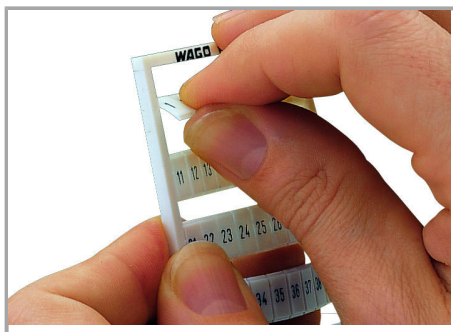

Geometrical Data

Marker/Strip width	5 mm
Marker width	5 mm

Material Data

Color	orange
Weight	9,1 g
Fire load	0,27 MJ

Commercial data

Product Group	2 (Terminal Block Accessories)
Packaging type	BOX
Country of origin	DE
GTIN	4017332720885
Customs tariff number	49119900000

Counterpart

Installation Notes

Application

Separating a strip from the WMB marker card.