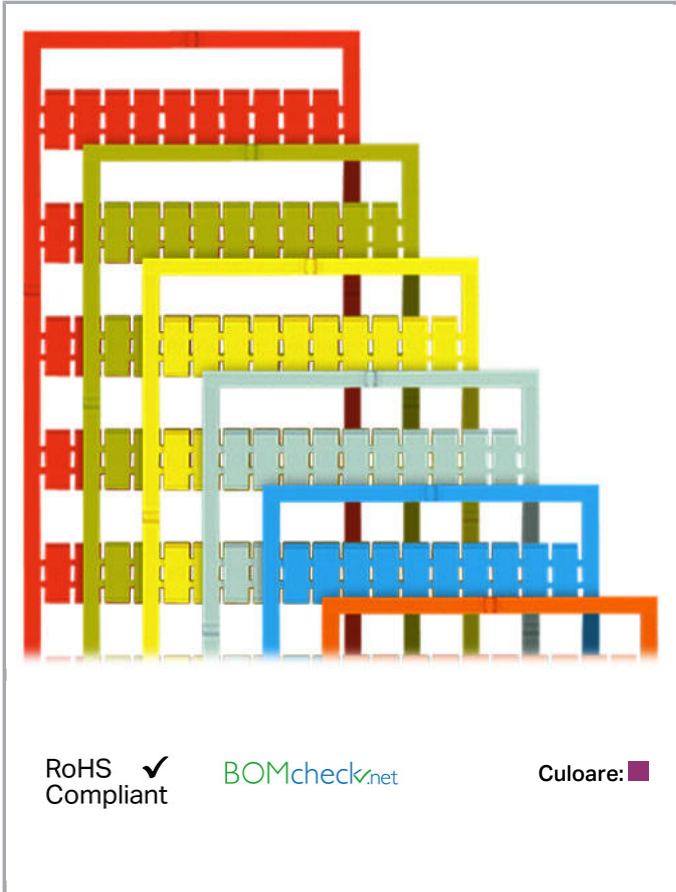

Fișă tehnică | Număr articol: 793-652/000-024

WMB marking card; as card; MARKED; +/- (50x); not stretchable; Vertical marking; snap-on type; violet

www.wago.com/793-652/000-024

Date

Technical Data

Marking	+/-
Marking (number)	50
Marking direction	Vertical marking
Marking color	black
Marking type	Symbol
Darstellung des Aufdrucks	same symbols per strip
Pre-assembly	10 strips with 10 markers per card

Aveți întrebări despre produsele noastre?
Vă stăm la dispoziție pentru preluarea apelului la +40 (0) 31 421 85 68.

Geometrical Data

Marker/Strip width	5 mm
Marker width	5 mm

Material Data

Color	violet
Weight	9 g
Fire load	0,27 MJ