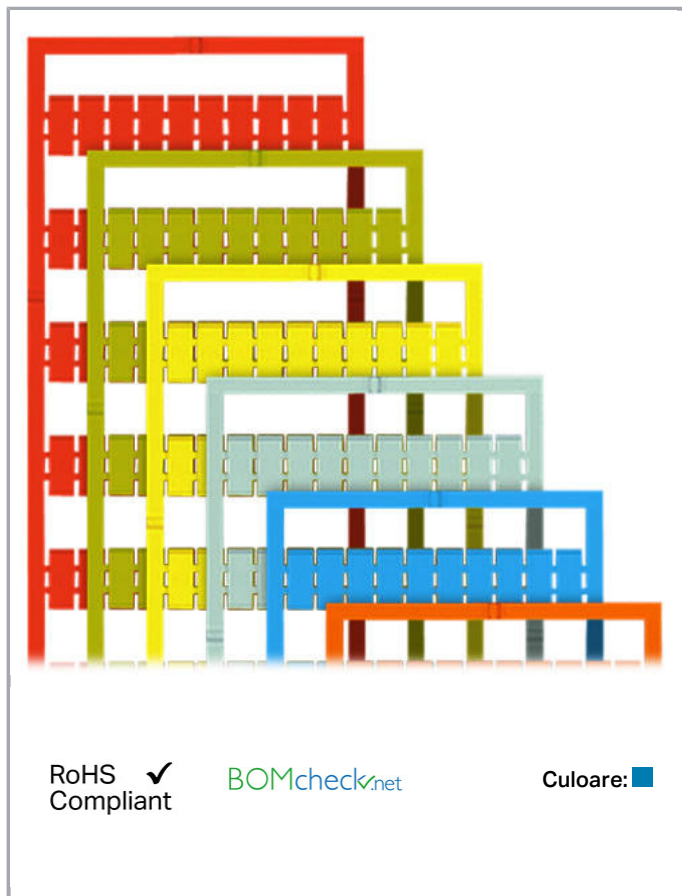

Fișă tehnică | Număr articol: 793-652/000-006

WMB marking card; as card; MARKED; +/- (50x); not stretchable; Vertical marking; snap-on type; blue

www.wago.com/793-652/000-006

Date

Technical Data

Marking	+/-
Marking (number)	50
Marking direction	Vertical marking
Marking color	black
Marking type	Symbol
Darstellung des Aufdrucks	same symbols per strip
Pre-assembly	10 strips with 10 markers per card

Aveți întrebări despre produsele noastre?
Vă stăm la dispoziție pentru preluarea apelului la +40 (0) 31 421 85 68.

Geometrical Data

Marker/Strip width	5 mm
Marker width	5 mm

Material Data

Color	blue
Weight	9,3 g
Fire load	0,27 MJ

Stretching a WMB marker strip.

Separating an individual marker from the WMB marker strip – for larger terminal blocks.

Marking

Supus modificărilor.

Snapping a WMB marker strip into the marker slot of the double marker carrier.

Snapping a marking strip into the marker slot.

Familie de produse

WMB Multi marking system

Afișare globală produse din familie.

Supus modificărilor.