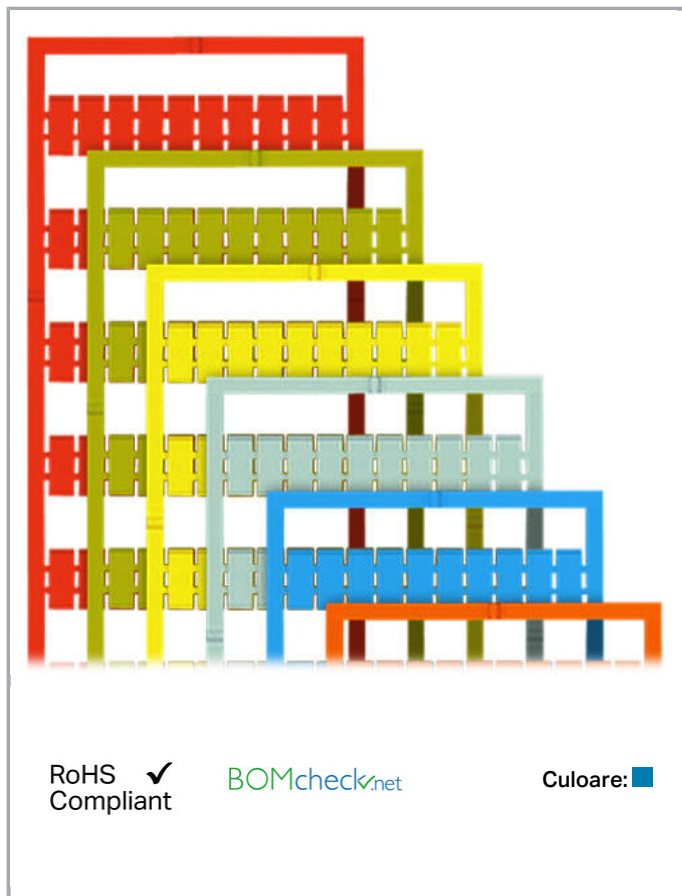

Fișă tehnică | Număr articol: 793-618/000-006

WMB marking card; as card; MARKED; 1 / 2 (50 each); not stretchable;

Vertical marking; snap-on type; blue

www.wago.com/793-618/000-006

Date

Technical Data

Marking	1 / 2
Marking (number)	50
Marking direction	Vertical marking
Marking color	black
Marking type	Digits
Darstellung des Aufdrucks	same numbers per strip
Pre-assembly	10 strips with 10 markers per card

Aveți întrebări despre produsele noastre?
Vă stăm la dispoziție pentru preluarea apelului la +40 (0) 31 421 85 68.

Geometrical Data

Marker/Strip width	5 mm
Marker width	5 mm

Material Data

Color	blue
Weight	9 g
Fire load	0,27 MJ