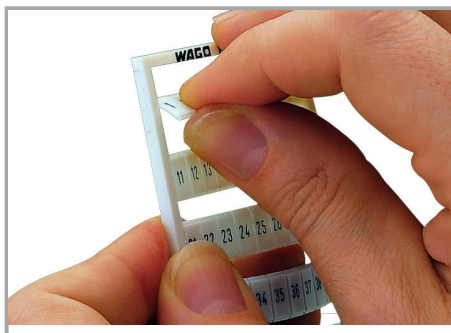

Geometrical Data

Marker/Strip width	5 mm
Marker width	5 mm

Material Data

Color	blue
Weight	9 g
Fire load	0,27 MJ

Commercial data

Packaging type	BOX
Country of origin	DE
GTIN	4045454040604
Customs tariff number	491 19900000

Counterpart

Installation Notes

Application

Separating a strip from the WMB marker card.