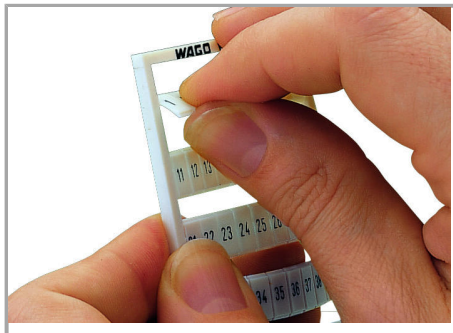

Geometrical Data

Marker/Strip width	5 mm
Marker width	5 mm

Material Data

Color	yellow
Weight	9,4 g
Fire load	0,27 MJ

Commercial data

Product Group	2 (Terminal Block Accessories)
Packaging type	BOX
Country of origin	DE
GTIN	4017332744010
Customs tariff number	49119900000

Counterpart

Installation Notes

Application

Separating a strip from the WMB marker card.