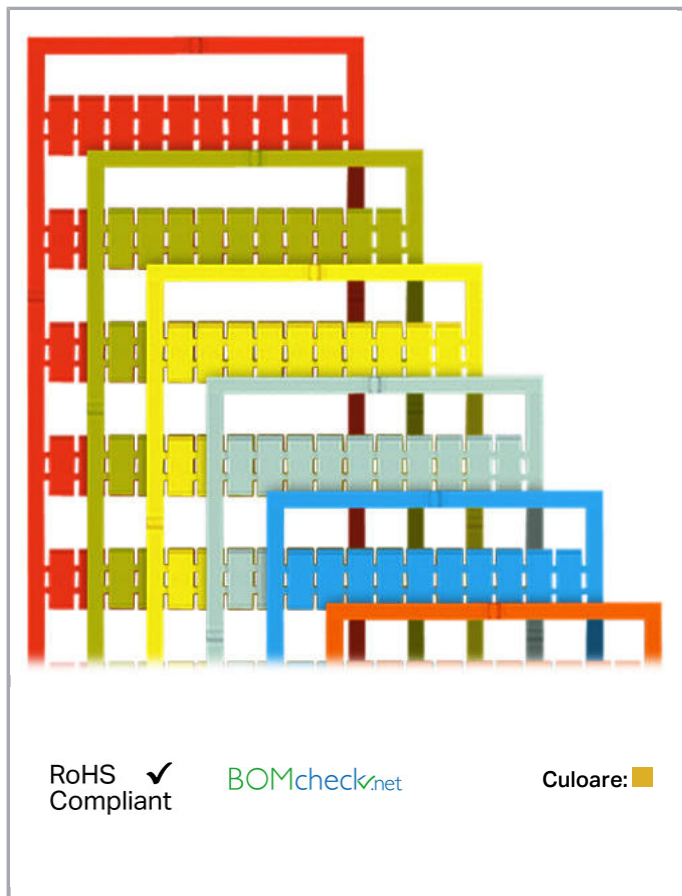

Fișă tehnică | Număr articol: 793-618/000-002

WMB marking card; as card; MARKED; 1 / 2 (50 each); not stretchable;

Vertical marking; snap-on type; yellow

www.wago.com/793-618/000-002

Date

Technical Data

Marking	1 / 2
Marking (number)	50
Marking direction	Vertical marking
Marking color	black
Marking type	Digits
Darstellung des Aufdrucks	same numbers per strip
Pre-assembly	10 strips with 10 markers per card

Aveți întrebări despre produsele noastre?
Vă stăm la dispoziție pentru preluarea apelului la +40 (0) 31 421 85 68.

Geometrical Data

Marker/Strip width	5 mm
Marker width	5 mm

Material Data

Color	yellow
Weight	9,4 g
Fire load	0,27 MJ

Stretching a WMB marker strip.

Separating an individual marker from the WMB marker strip – for larger terminal blocks.

Marking

Supus modificărilor.

Snapping a WMB marker strip into the marker slot of the double marker carrier.

Snapping a marking strip into the marker slot.

Familie de produse

WMB Multi marking system

Afișare globală produse din familie.

Supus modificărilor.