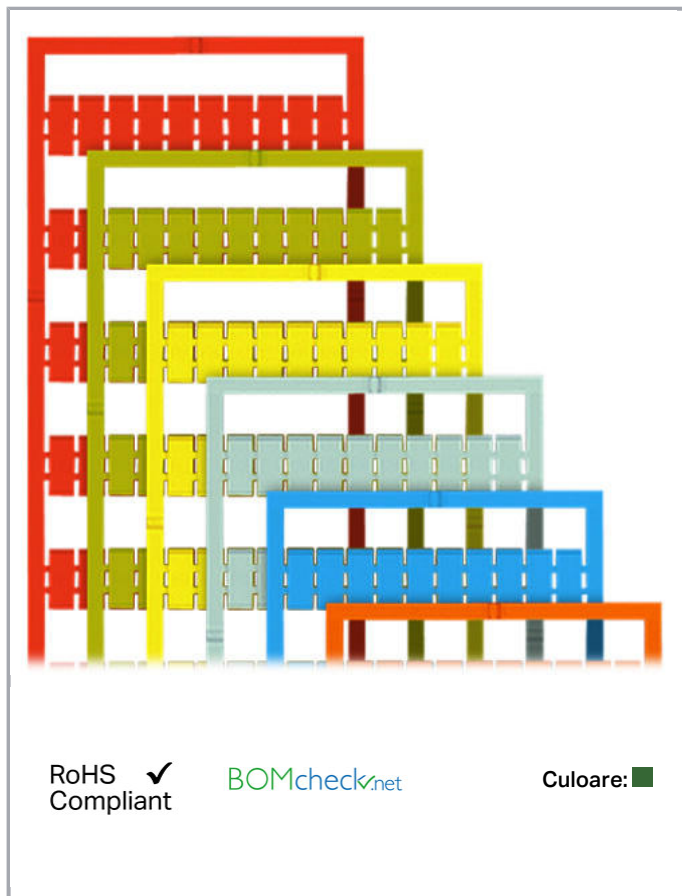

Fișă tehnică | Număr articol: 793-616/000-023

WMB marking card; as card; MARKED; 801 ... 900 (1x); not stretchable;

Vertical marking; snap-on type; green

www.wago.com/793-616/000-023

Date

Technical Data

Marking	801 ... 900
Marking (number)	1
Marking direction	Vertical marking
Marking color	black
Marking type	Digits
Darstellung des Aufdrucks	consecutive numbers per strip
Pre-assembly	10 strips with 10 markers per card

Aveți întrebări despre produsele noastre?
Vă stăm la dispoziție pentru preluarea apelului la +40 (0) 31 421 85 68.

Geometrical Data

Marker/Strip width	5 mm
Marker width	5 mm

Material Data

Color	green
Weight	9 g
Fire load	0,27 MJ