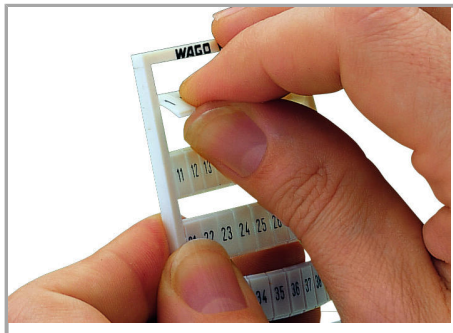

Geometrical Data

Marker/Strip width	5 mm
Marker width	5 mm

Material Data

Color	green
Weight	9 g
Fire load	0,27 MJ

Commercial data

Product Group	2 (Terminal Block Accessories)
Packaging type	BOX
Country of origin	DE
GTIN	4017332860154
Customs tariff number	49119900000

Counterpart

Installation Notes

Application

Separating a strip from the WMB marker card.