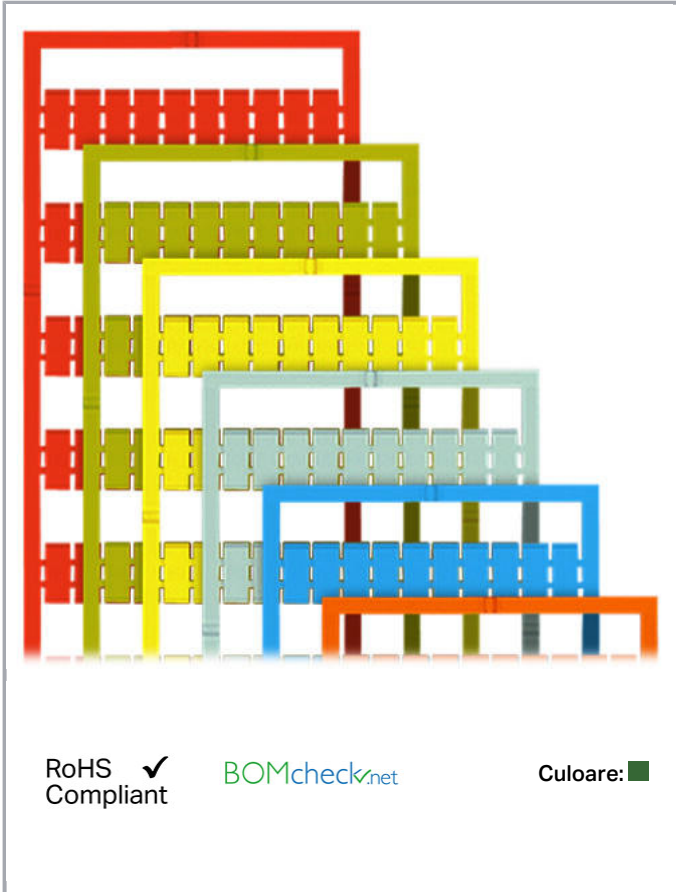

Fișă tehnică | Număr articol: 793-615/000-023

WMB marking card; as card; MARKED; 701 ... 800 (1x); not stretchable;

Vertical marking; snap-on type; green

www.wago.com/793-615/000-023

Date

Technical Data

Marking	701 ... 800
Marking (number)	1
Marking direction	Vertical marking
Marking color	black
Marking type	Digits
Darstellung des Aufdrucks	consecutive numbers per strip
Pre-assembly	10 strips with 10 markers per card

Aveți întrebări despre produsele noastre?
Vă stăm la dispoziție pentru preluarea apelului la +40 (0) 31 421 85 68.

Geometrical Data

Marker/Strip width	5 mm
Marker width	5 mm

Material Data

Color	green
Weight	9 g
Fire load	0,27 MJ

Stretching a WMB marker strip.

Separating an individual marker from the WMB marker strip – for larger terminal blocks.

Marking

Supus modificărilor.

Snapping a WMB marker strip into the marker slot of the double marker carrier.

Snapping a marking strip into the marker slot.

Familie de produse

WMB Multi marking system

Afișare globală produse din familie.

Supus modificărilor.