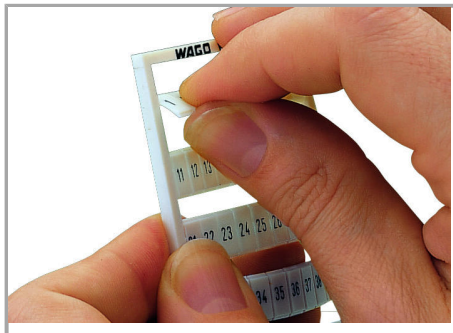

Geometrical Data

Marker/Strip width	5 mm
Marker width	5 mm

Material Data

Color	red
Weight	9 g
Fire load	0,27 MJ

Commercial data

Product Group	2 (Terminal Block Accessories)
Packaging type	BOX
Country of origin	DE
GTIN	4044918329033
Customs tariff number	49119900000

Counterpart

Installation Notes

Application

Separating a strip from the WMB marker card.