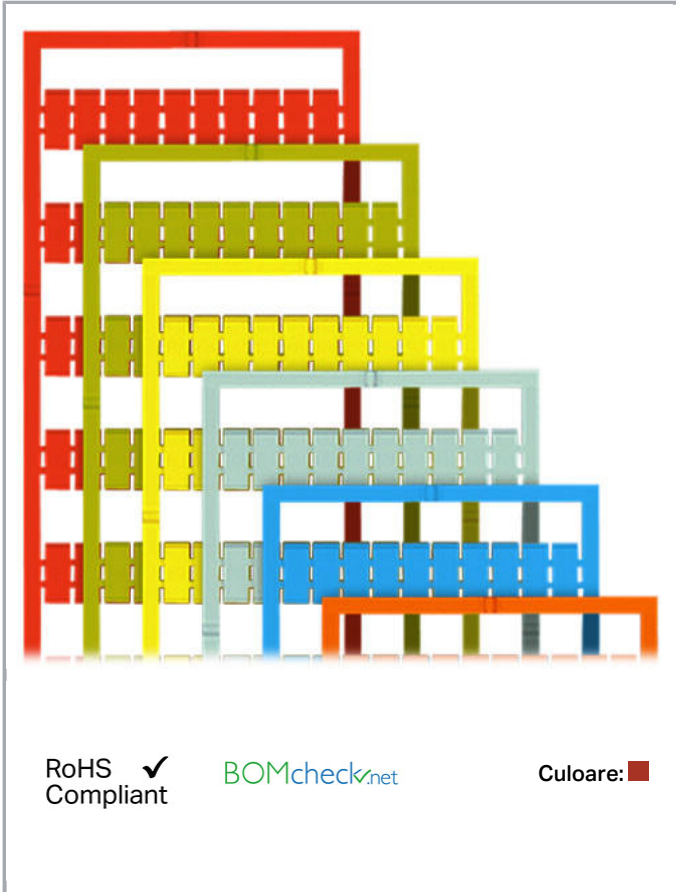

Fișă tehnică | Număr articol: 793-615/000-005

WMB marking card; as card; MARKED; 701 ... 800 (1x); not stretchable;
Vertical marking; snap-on type; red

www.wago.com/793-615/000-005

Date

Technical Data

Marking	701 ... 800
Marking (number)	1
Marking direction	Vertical marking
Marking color	black
Marking type	Digits
Darstellung des Aufdrucks	consecutive numbers per strip
Pre-assembly	10 strips with 10 markers per card

Aveți întrebări despre produsele noastre?
Vă stăm la dispoziție pentru preluarea apelului la +40 (0) 31 421 85 68.

Geometrical Data

Marker/Strip width	5 mm
Marker width	5 mm

Material Data

Color	red
Weight	9 g
Fire load	0,27 MJ

Stretching a WMB marker strip.

Separating an individual marker from the WMB marker strip – for larger terminal blocks.

Marking

Supus modificărilor.

Snapping a WMB marker strip into the marker slot of the double marker carrier.

Snapping a marking strip into the marker slot.

Familie de produse

WMB Multi marking system

Afișare globală produse din familie.

Supus modificărilor.