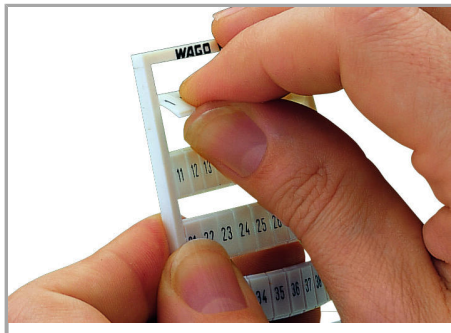

Geometrical Data

Marker/Strip width	5 mm
Marker width	5 mm

Material Data

Color	green
Weight	9 g
Fire load	0,27 MJ

Commercial data

Product Group	2 (Terminal Block Accessories)
Packaging type	BOX
Country of origin	DE
GTIN	4017332860093
Customs tariff number	49119900000

Counterpart

Installation Notes

Application

Separating a strip from the WMB marker card.