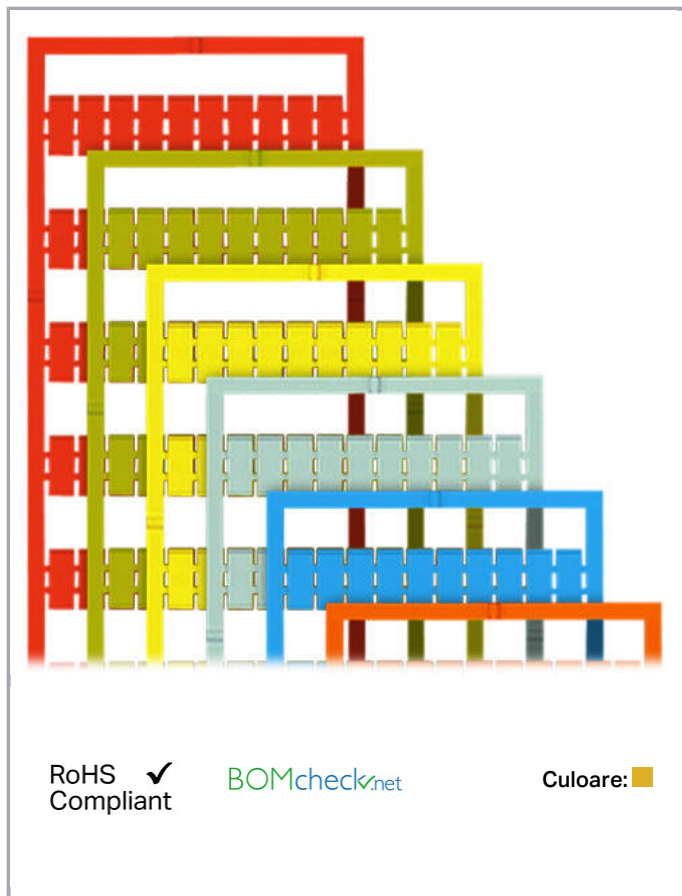

Fișă tehnică | Număr articol: 793-610/000-002

WMB marking card; as card; MARKED; 201 ... 300 (1x); not stretchable;

Vertical marking; snap-on type; yellow

www.wago.com/793-610/000-002

Date

Technical Data

Marking	201 ... 300
Marking (number)	1
Marking direction	Vertical marking
Marking color	black
Marking type	Digits
Darstellung des Aufdrucks	consecutive numbers per strip
Pre-assembly	10 strips with 10 markers per card

Aveți întrebări despre produsele noastre?
Vă stăm la dispoziție pentru preluarea apelului la +40 (0) 31 421 85 68.

Geometrical Data

Marker/Strip width	5 mm
Marker width	5 mm

Material Data

Color	yellow
Weight	9 g
Fire load	0,27 MJ

Stretching a WMB marker strip.

Separating an individual marker from the WMB marker strip – for larger terminal blocks.

Marking

Supus modificărilor.

Snapping a WMB marker strip into the marker slot of the double marker carrier.

Snapping a marking strip into the marker slot.

Familie de produse

WMB Multi marking system

Afișare globală produse din familie.

Supus modificărilor.