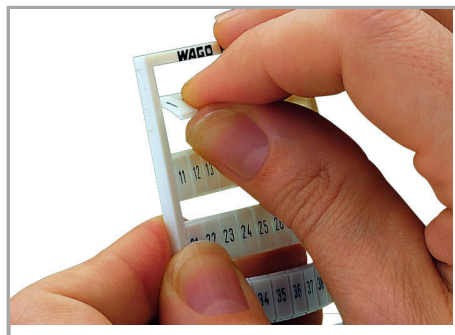

Geometrical Data

Marker/Strip width	5 mm
Marker width	5 mm

Material Data

Color	green
Weight	9 g
Fire load	0,27 MJ

Commercial data

Product Group	2 (Terminal Block Accessories)
Packaging type	BOX
Country of origin	DE
GTIN	4017332860079
Customs tariff number	49119900000

Counterpart

Installation Notes

Application

Separating a strip from the WMB marker card.