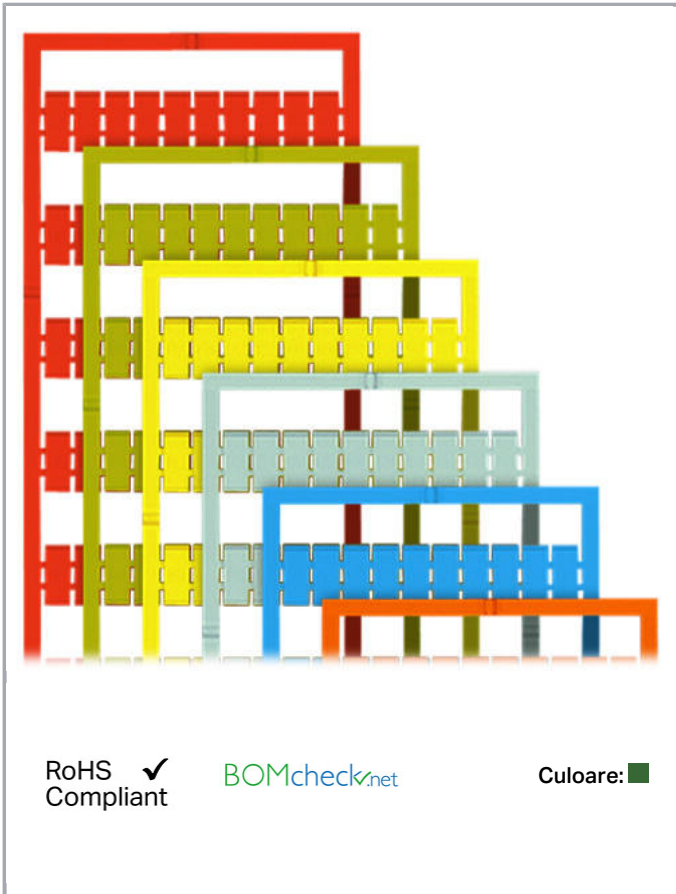

Fișă tehnică | Număr articol: 793-608/000-023

WMB marking card; as card; MARKED; 101 ... 150 (2x); not stretchable;

Vertical marking; snap-on type; green

www.wago.com/793-608/000-023

Date

Technical Data

Marking	101 ... 150
Marking (number)	2
Marking direction	Vertical marking
Marking color	black
Marking type	Digits
Darstellung des Aufdrucks	consecutive numbers per strip
Pre-assembly	10 strips with 10 markers per card

Aveți întrebări despre produsele noastre?
Vă stăm la dispoziție pentru preluarea apelului la +40 (0) 31 421 85 68.

Geometrical Data

Marker/Strip width	5 mm
Marker width	5 mm

Material Data

Color	green
Weight	9 g
Fire load	0,27 MJ

Stretching a WMB marker strip.

Separating an individual marker from the WMB marker strip – for larger terminal blocks.

Marking

Supus modificărilor.

Snapping a WMB marker strip into the marker slot of the double marker carrier.

Snapping a marking strip into the marker slot.

Familie de produse

WMB Multi marking system

Afișare globală produse din familie.

Supus modificărilor.