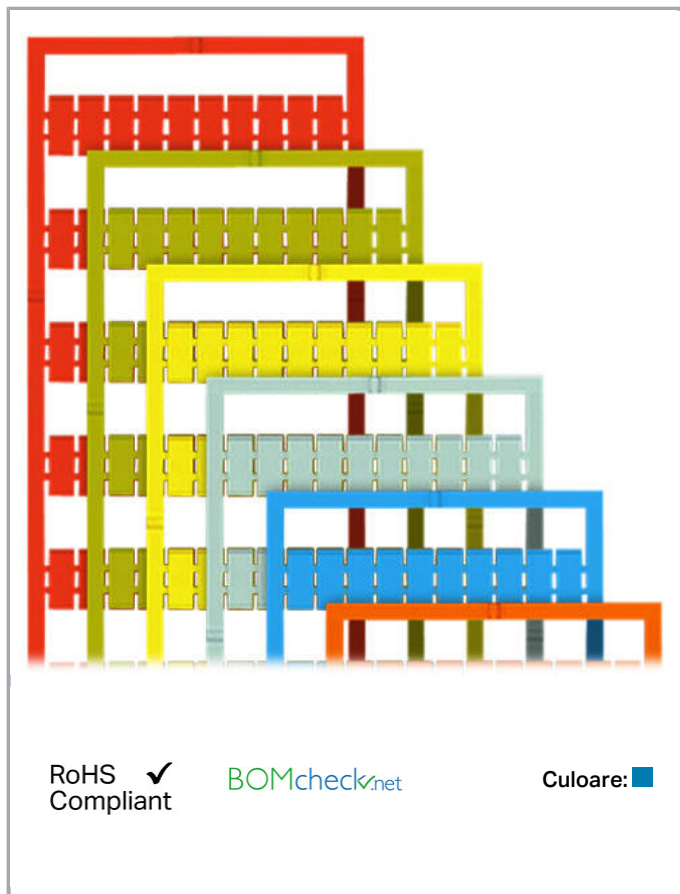

Fișă tehnică | Număr articol: 793-608/000-006

WMB marking card; as card; MARKED; 101 ... 150 (2x); not stretchable;

Vertical marking; snap-on type; blue

www.wago.com/793-608/000-006

Date

Technical Data

Marking	101 ... 150
Marking (number)	2
Marking direction	Vertical marking
Marking color	black
Marking type	Digits
Darstellung des Aufdrucks	consecutive numbers per strip
Pre-assembly	10 strips with 10 markers per card

Aveți întrebări despre produsele noastre?
Vă stăm la dispoziție pentru preluarea apelului la +40 (0) 31 421 85 68.

Geometrical Data

Marker/Strip width	5 mm
Marker width	5 mm

Material Data

Color	blue
Weight	9 g
Fire load	0,27 MJ

Stretching a WMB marker strip.

Separating an individual marker from the WMB marker strip – for larger terminal blocks.

Marking

Supus modificărilor.

Snapping a WMB marker strip into the marker slot of the double marker carrier.

Snapping a marking strip into the marker slot.

Familie de produse

WMB Multi marking system

Afișare globală produse din familie.

Supus modificărilor.