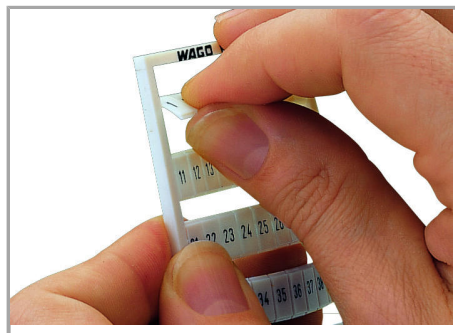

Geometrical Data

Marker/Strip width	5 mm
Marker width	5 mm

Material Data

Color	blue
Weight	9 g
Fire load	0,27 MJ

Commercial data

Product Group	2 (Terminal Block Accessories)
Packaging type	BOX
Country of origin	DE
GTIN	4044918053310
Customs tariff number	49119900000

Counterpart

Installation Notes

Application

Separating a strip from the WMB marker card.