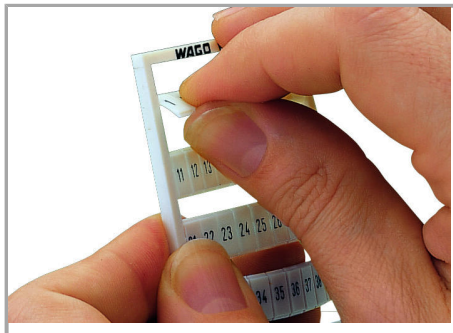

Geometrical Data

Marker/Strip width	5 mm
Marker width	5 mm

Material Data

Color	blue
Weight	9 g
Fire load	0,27 MJ

Commercial data

Product Group	2 (Terminal Block Accessories)
Packaging type	BOX
Country of origin	DE
GTIN	4044918113311
Customs tariff number	49119900000

Counterpart

Installation Notes

Application

Separating a strip from the WMB marker card.