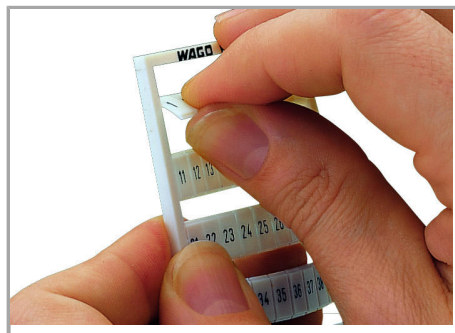

Geometrical Data

Marker/Strip width	5 ... 5.2 mm
Marker width	5 mm

Material Data

Color	orange
Weight	9 g
Fire load	0,27 MJ

Commercial data

Product Group	2 (Terminal Block Accessories)
Packaging type	BOX
Country of origin	DE
GTIN	4017332662161
Customs tariff number	49119900000

Counterpart

Installation Notes

Application

Separating a strip from the WMB marker card.