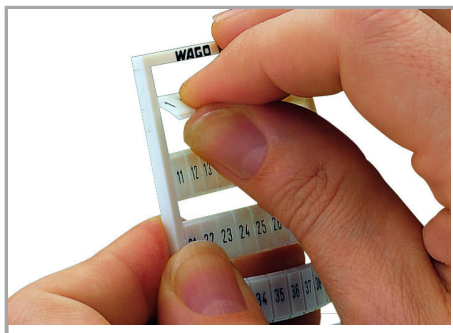

Geometrical Data

Marker/Strip width	5 ... 5.2 mm
Marker width	5 mm

Material Data

Color	light green
Weight	9 g
Fire load	0,27 MJ

Commercial data

Product Group	2 (Terminal Block Accessories)
Packaging type	BOX
Country of origin	DE
GTIN	4044918184359
Customs tariff number	49119900000

Counterpart

Installation Notes

Application

Separating a strip from the WMB marker card.