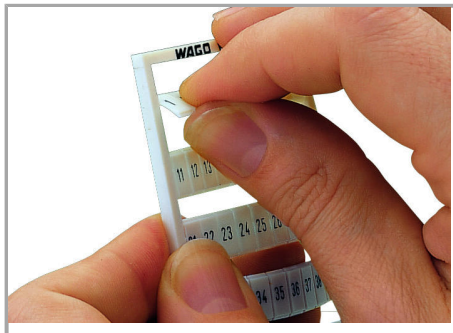

Geometrical Data

Marker/Strip width	5 ... 5.2 mm
Marker width	5 mm

Material Data

Color	red
Weight	9 g
Fire load	0,27 MJ

Commercial data

Product Group	2 (Terminal Block Accessories)
Packaging type	BOX
Country of origin	DE
GTIN	4044918796866
Customs tariff number	49119900000

Counterpart

Installation Notes

Application

Separating a strip from the WMB marker card.