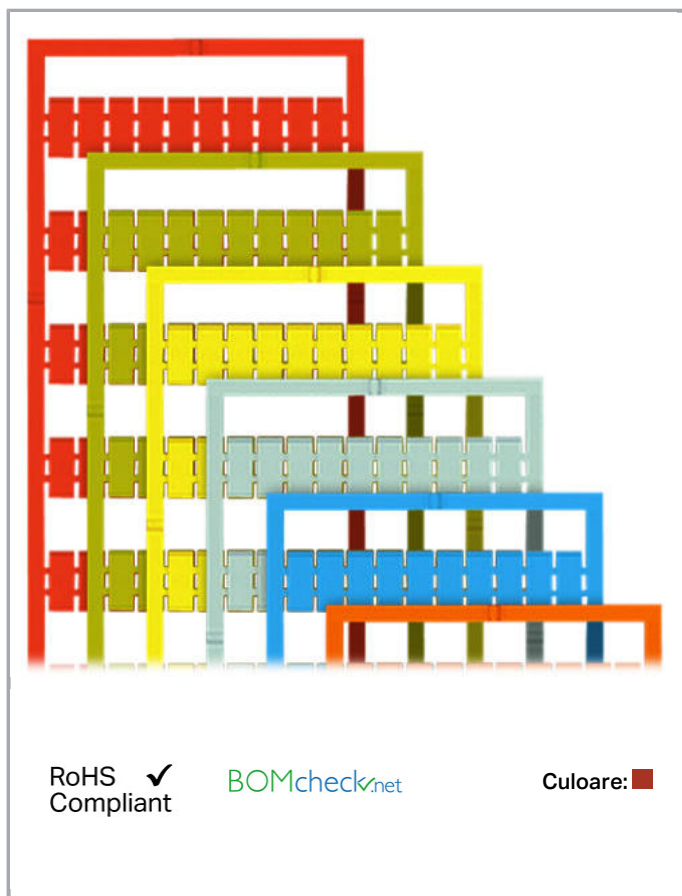

Fișă tehnică | Număr articol: 793-604/000-005

WMB marking card; as card; MARKED; 21 ... 30 (10x); not stretchable; Vertical marking; snap-on type; red

www.wago.com/793-604/000-005

Date

Technical Data

Marking	21 ... 30
Marking (number)	10
Marking direction	Vertical marking
Marking color	black
Marking type	Digits
Darstellung des Aufdrucks	consecutive numbers per strip
Pre-assembly	10 strips with 10 markers per card

Aveți întrebări despre produsele noastre?
Vă stăm la dispoziție pentru preluarea apelului la +40 (0) 31 421 85 68.

Geometrical Data

Marker/Strip width	5 ... 5.2 mm
Marker width	5 mm

Material Data

Color	red
Weight	9 g
Fire load	0,27 MJ

Stretching a WMB marker strip.

Separating an individual marker from the WMB marker strip – for larger terminal blocks.

Marking

Supus modificărilor.

Snapping a WMB marker strip into the marker slot of the double marker carrier.

Snapping a marking strip into the marker slot.

Familie de produse

WMB Multi marking system

Afișare globală produse din familie.

Supus modificărilor.