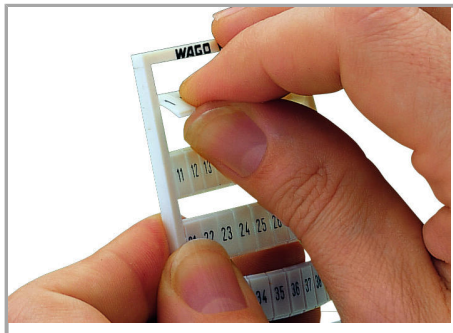

Geometrical Data

Marker/Strip width	5 ... 5.2 mm
Marker width	5 mm

Material Data

Color	red
Weight	9 g
Fire load	0,27 MJ

Commercial data

Product Group	2 (Terminal Block Accessories)
Packaging type	BOX
Country of origin	DE
GTIN	4044918796828
Customs tariff number	49119900000

Counterpart

Installation Notes

Application

Separating a strip from the WMB marker card.